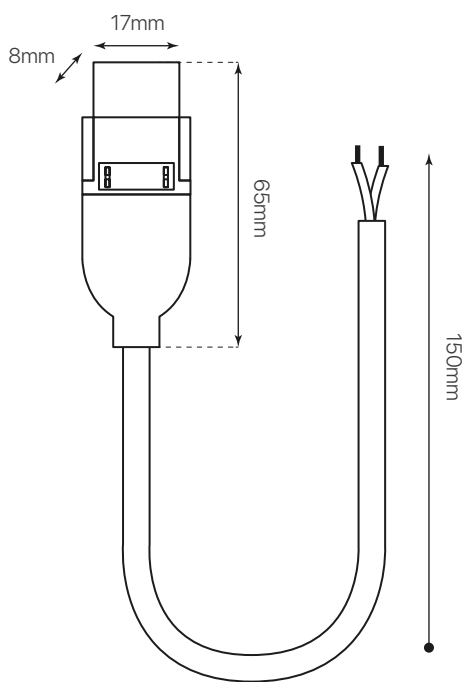

conector + cable
tira Lotus 230V
ficha técnica
datasheet

ref. 5551797

Nombre / Name	Conector+cable tira led Lotus 230V
Referencia / Reference	5551797
Materiales / Materials	PVC + cobre
Difusor / Diffuser	-
Potencia / Power	-
Temperatura de color / Color temperature	-
Flujo luminoso / Luminous flux	-
Dimable / Dimmable	-
Ángulo de apertura / Beam angle	-
Ángulo de inclinación / Inclination angle	-
IP	20
IK	-
F.P	-
UGR	-
IRC	-
Chip	-
Driver	-
Vida media (duración) / Average life	-
Clase energética / Energy class	-
Aislamiento eléctrico / Electrical isolation	-
Colores / Colors	Blanco / White
Medida exterior / Product size	8mm x 17mm x 65mm x 150mm
Medidas de corte / Cutting measurements	-
Tª (ambiente/trabajo) / Tª (environment/work)	-
Input	-
Output	-
Frecuencia / Frequency	-
Peso / Weight	2g
Certificados / Certificates	CE & RoHS
Garantía / Warranty	2 años