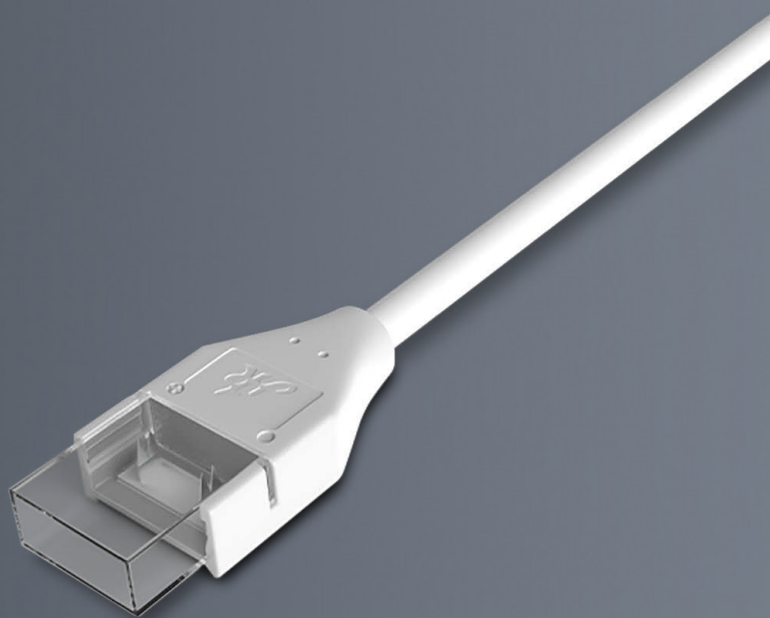

conector + cable
tira Lotus 230V
ficha técnica
datasheet

ref. 5551797

Nombre / Name	Conector+cable tira led Lotus 230V
Referencia / Reference	5551797
Materiales / Materials	PVC + cobre
Difusor / Diffuser	-
Potencia / Power	-
Temperatura de color / Color temperature	-
Flujo luminoso / Luminous flux	-
Dimable / Dimmable	-
Ángulo de apertura / Beam angle	-
Ángulo de inclinación / Inclination angle	-
IP	20
IK	-
F.P	-
UGR	-
IRC	-
Chip	-
Driver	-
Vida media (duración) / Average life	-
Clase energética / Energy class	-
Aislamiento eléctrico / Electrical isolation	-
Colores / Colors	Blanco / White
Medida exterior / Product size	8mm x 17mm x 65mm x 150mm
Medidas de corte / Cutting measurements	-
Tª (ambiente/trabajo) / Tª (environment/work)	-
Input	-
Output	-
Frecuencia / Frequency	-
Peso / Weight	2g
Certificados / Certificates	CE & RoHS
Garantía / Warranty	2 años